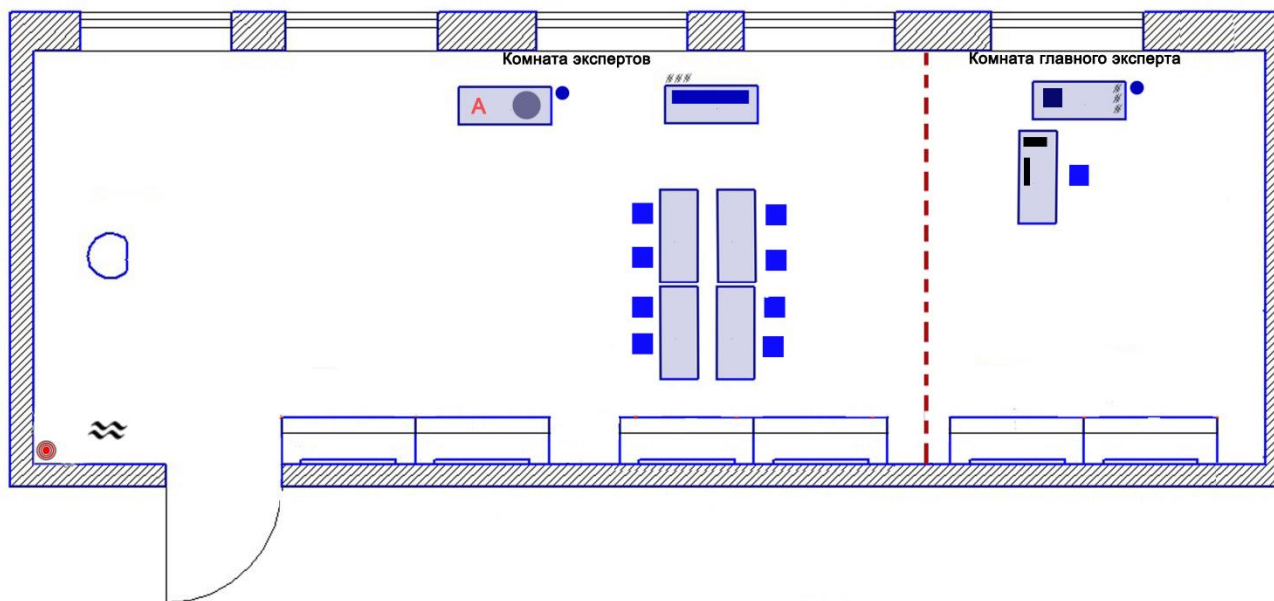

ПЛАН застройки комнаты экспертов (комната главного эксперта совмещены с комнатой экспертов)

Спецификация оборудования

	Стол для экспертов (1200x600)
	Стул для экспертов
	Компьютер-монитор для обучения
	Компьютер
	Принтер
	Кулер
	Корзина для мусора
	Аптечка
	Огнетушитель
	Удлинитель
	Вешалка
	Оконные блоки
	Мойка