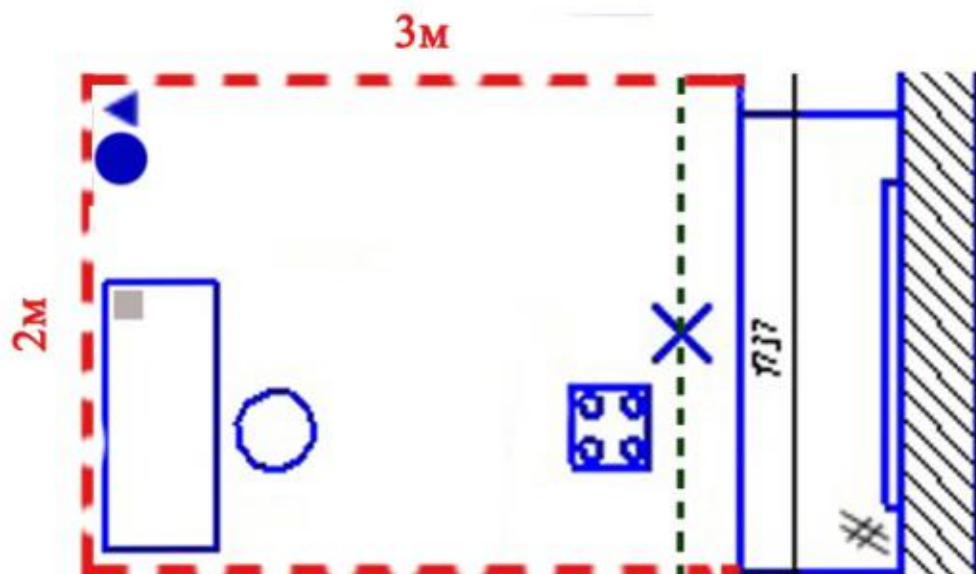

ПЛАН 1 рабочего места участника

Спецификация оборудования на 1 рабочее место

(рабочее место участника – 2 м x 3 м)

	Парикмахерское модульное рабочее место
	Стул парикмахерский
	Тележка парикмахерская
	Стол для работы с красящими и перманентными препаратами
	Щетка для подметания +совок на стойке
	Корзина для мусора
	Штатив напольный (раздвижная тренога)
	Вентиляция
	Точки электропитания
	Весы парикмахерские