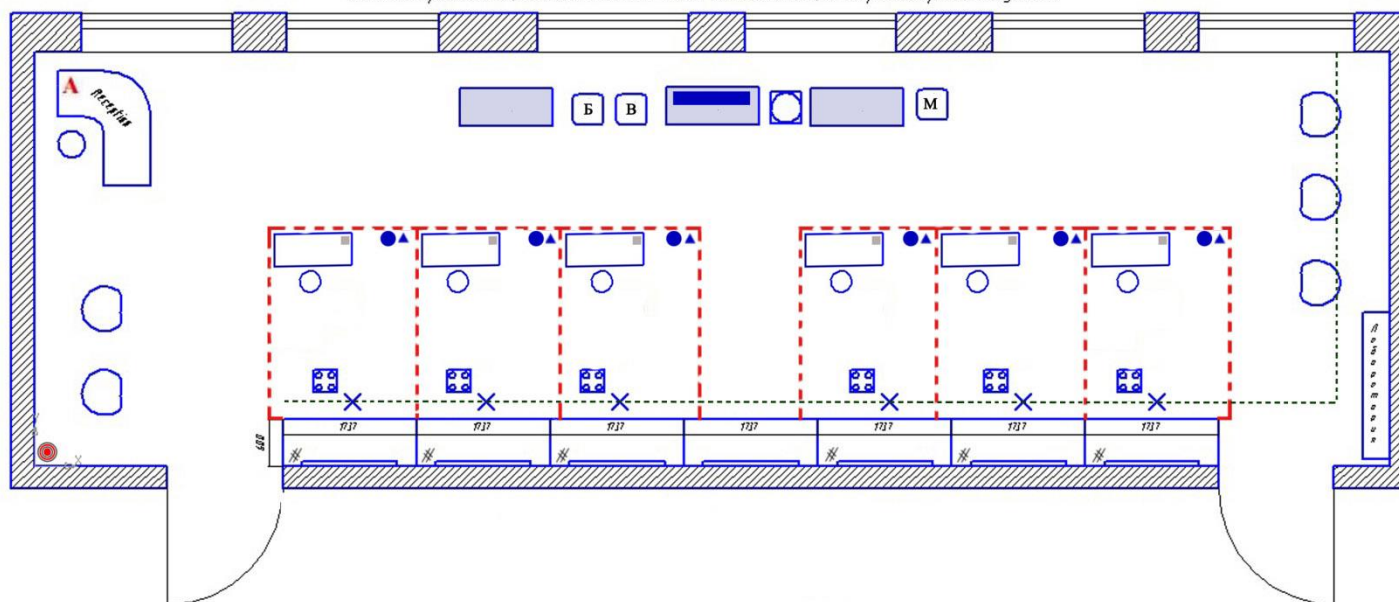

	Парикмахерское модульное рабочее место
	Стул парикмахерский
	Тележка парикмахерская
	Стол для работы с красящими и перманентными препаратами
	Щетка для подметания + совок на стойке
	Корзина для мусора
	Мойка с раковиной
	Штатив напольный (раздвижная тренога)
	Стол (1200*600)
	Компьютер — Электронный таймер
	Огнетушитель
	Корзина для белья
	Бак для волос
	Бак для мусора
	Аптечка
	Вентиляция
	Точки электропитания
	Оконные блоки
	Весы парикмахерские

ПЛАН 1 рабочего места участника

Спецификация оборудования на 1 рабочее место

(рабочее место участника – 2 м x 3 м)

	Парикмахерское модульное рабочее место
	Стул парикмахерский
	Тележка парикмахерская
	Стол для работы с красящими и перманентными препаратами
	Щетка для подметания +совок на стойке
	Корзина для мусора
	Штатив напольный (раздвижная тренога)
	Вентиляция
	Точки электропитания
	Весы парикмахерские